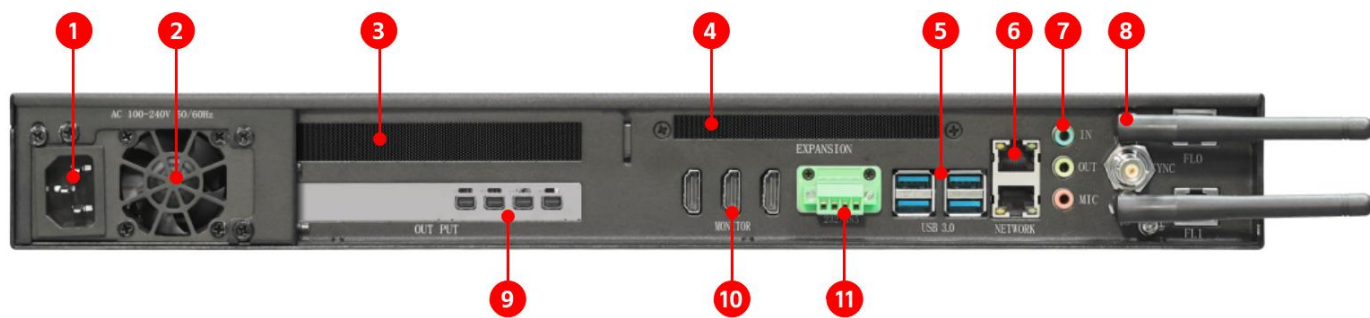

瑞众科技
RUIZHONG TECHNOLOGY

视频播控服务器

SG1000-1S

规格书

更新记录

发布版本	发布日期	更新说明
V1.0	2025-03-10	• 首次发布

产品简介

SG1000-1S 视频服务器是一款针对多媒体展厅、宴会厅、实景演出等 LED 播控场景应用的多媒体集成播控服务器。它具备了传统多画面拼接处理器的信号处理能力，融合了专业的舞美演出的媒体编播功能和灯光编排控制功能。不但可以完成高质量点对点显示，同时能够实现形式多样的显示创意。SG1000-1S 视频服务器搭配了专业的 LED 播控软件，为用户提供提供了便捷的场景管理和专业的 LED 人机交互界面，适用于演艺、展览和各种创意显示应用场景。

产品尺寸

产品外观

前面板

序号	接口	数量	说明
1	开关按钮	1	•开关按钮（关机状态下按下后开机，反之亦然）
2	USB3.0	2	•可连接鼠标/键盘/U 盘等 USB 设备

后面板

序号	接口	数量	说明
1	电源输入	1	• 电源输入 (110V-240V 50/60Hz 交流电)
2	散热口	1	• 电源散热风扇
3	扩展槽	1	• 可扩展 PCI-E 板卡。(如采集卡、7.1 声卡等)
4	扩展槽	1	• 可扩展 PCI-E 板卡。(如采集卡、7.1 声卡等)
5	USB 端口	4	• 4 个 USB3.0 接口 (可连接鼠标/键盘/U 盘等 USB 设备)
6	网口	2	• 2.5GB RJ45 网络端口 (可连接互联网或局域网数据传输)
7	音频	2	• 1 个音频输入/1 个音频输出/1 个麦克风接口 (均为 3.5 mm 标准耳机接口)
8	WIFI 天线	1	• 外置 WIFI 天线棒
9	MiniDP 端口	4	• 连接显示设备 (发送卡/LCD 显示屏等)
10	HDMI 端口	3	• 连接操作显示器 (用于播控软件运行, 显示操作界面)
11	RS232/485	1	• 可连接 RS232/485 设备, 可发送命令。(用于控制外部设备)