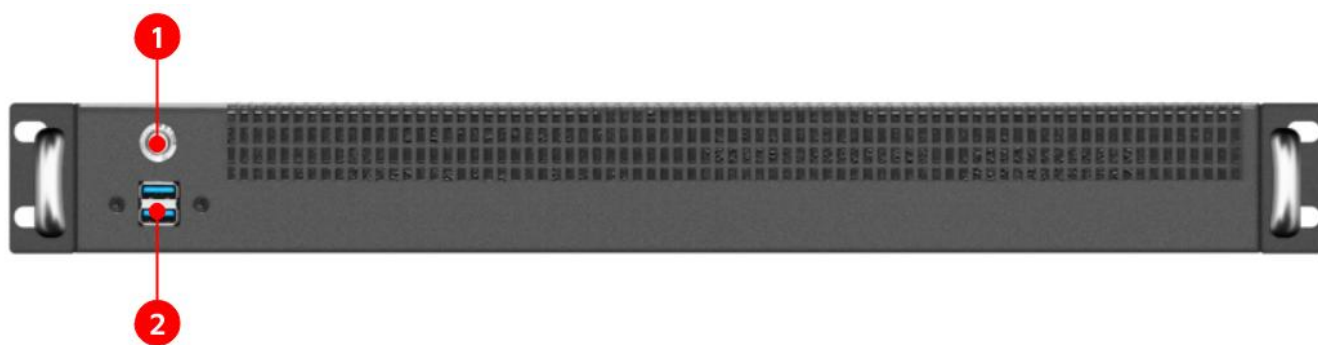

瑞众科技
RUIZHONG TECHNOLOGY

视频播控服务器

SG1000-1S

规格书

更新记录

发布版本	发布日期	更新说明
V1.0	2025-03-10	• 首次发布

产品简介

SG1000-1S 视频服务器是一款针对多媒体展厅、宴会厅、实景演出等 LED 播控场景应用的多媒体集成播控服务器。它具备了传统多画面拼接处理器的信号处理能力，融合了专业的舞美演出的媒体编播功能和灯光编排控制功能。不但可以完成高质量点对点显示，同时能够实现形式多样的显示创意。SG1000-1S 视频服务器搭配了专业的 LED 播控软件，为用户提供提供了便捷的场景管理和专业的 LED 人机交互界面，适用于演艺、展览和各种创意显示应用场景。

产品特性

- 单机支持 1 路 4K×2K@60Hz 输出带载，同时支持超大分辨率的视频解码和点对点显示。
- 内置专业播控软件，可视化节目编排和管理。
- 支持视频/图片/PPT/音频/NDI/采集卡/网站/流媒体/文字等媒体素材。
- 支持 PPT 通过翻页笔控制。
- 支持添加文件夹，素材按文件及分类。
- 播放进度管理。
- 节目自动跳转播放，可设置播放结束后动作。
- 支持节目转场淡入淡出特效。
- 支持图层遮罩、图层截取。
- 支持硬解码，素材过滤超出硬解码范围的素材提示转码。
- 支持一键锁定软件界面。
- 支持开机软件自启动和自启动播放。
- 支持深工集控平台、中控 APP 控制。

产品尺寸

产品外观

前面板

序号	接口	数量	说明
1	开关按钮	1	•开关按钮（关机状态下按下后开机，反之亦然）
2	USB3.0	2	•可连接鼠标/键盘/U 盘等 USB 设备

后面板

序号	接口	数量	说明
1	电源输入	1	• 电源输入 (110V-240V 50/60Hz 交流电)
2	散热口	1	• 电源散热风扇
3	扩展槽	1	• 可扩展 PCI-E 板卡。(如采集卡、7.1 声卡等)
4	扩展槽	1	• 可扩展 PCI-E 板卡。(如采集卡、7.1 声卡等)
5	USB 端口	4	• 4 个 USB3.0 接口 (可连接鼠标/键盘/U 盘等 USB 设备)
6	网口	2	• 2.5GB RJ45 网络端口 (可连接互联网或局域网数据传输)
7	音频	2	• 1 个音频输入/1 个音频输出/1 个麦克风接口 (均为 3.5 mm 标准耳机接口)
8	WIFI 天线	1	• 外置 WIFI 天线棒
9	MiniDP 端口	4	• 连接显示设备 (发送卡/LCD 显示屏等)
10	HDMI 端口	3	• 连接操作显示器 (用于播控软件运行, 显示操作界面)
11	RS232/485	1	• 可连接 RS232/485 设备, 可发送命令。(用于控制外部设备)