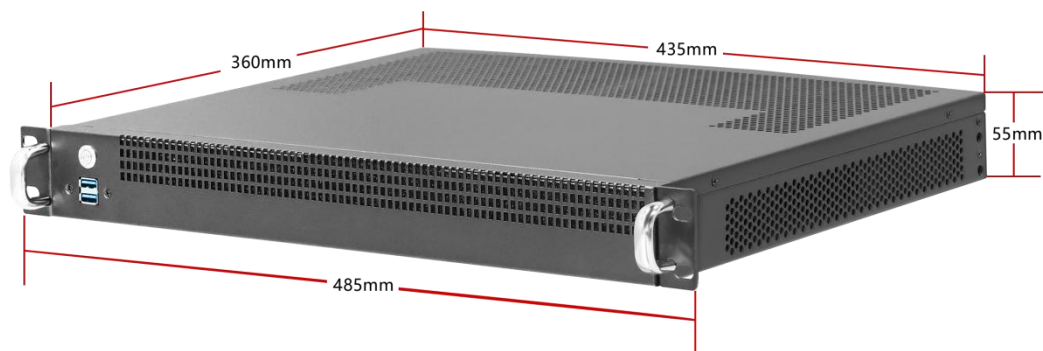

瑞众科技
RUIZHONG TECHNOLOGY

视频播控服务器

SG1000-1S

规格书

更新记录

发布版本	发布日期	更新说明
V1.0	2025-03-10	• 首次发布

产品简介

SG1000-1S 视频服务器是一款针对多媒体展厅、宴会厅、实景演出等 LED 播控场景应用的多媒体集成播控服务器。它具备了传统多画面拼接处理器的信号处理能力，融合了专业的舞美演出的媒体编播功能和灯光编排控制功能。不但可以完成高质量点对点显示，同时能够实现形式多样的显示创意。SG1000-1S 视频服务器搭配了专业的 LED 播控软件，为用户提供提供了便捷的场景管理和专业的 LED 人机交互界面，适用于演艺、展览和各种创意显示应用场景。

产品特性

- 单机支持 1 路 4K×2K@60Hz 输出带载，同时支持超大分辨率的视频解码和点对点显示。
- 内置专业播控软件，可视化节目编排和管理。
- 支持视频/图片/PPT/音频/NDI/采集卡/网站/流媒体/文字等媒体素材。
- 支持 PPT 通过翻页笔控制。
- 支持添加文件夹，素材按文件及分类。
- 播放进度管理。
- 节目自动跳转播放，可设置播放结束后动作。
- 支持节目转场淡入淡出特效。
- 支持图层遮罩、图层截取。
- 支持硬解码，素材过滤超出硬解码范围的素材提示转码。
- 支持一键锁定软件界面。
- 支持开机软件自启动和自启动播放。
- 支持深工集控平台、中控 APP 控制。

产品尺寸

产品外观

前面板

序号	接口	数量	说明
1	开关按钮	1	•开关按钮（关机状态下按下后开机，反之亦然）
2	USB3.0	2	•可连接鼠标/键盘/U 盘等 USB 设备

后面板

序号	接口	数量	说明
1	电源输入	1	• 电源输入 (110V-240V 50/60Hz 交流电)
2	散热口	1	• 电源散热风扇
3	扩展槽	1	• 可扩展 PCI-E 板卡。(如采集卡、7.1 声卡等)
4	扩展槽	1	• 可扩展 PCI-E 板卡。(如采集卡、7.1 声卡等)
5	USB 端口	4	• 4 个 USB3.0 接口 (可连接鼠标/键盘/U 盘等 USB 设备)
6	网口	2	• 2.5GB RJ45 网络端口 (可连接互联网或局域网数据传输)
7	音频	2	• 1 个音频输入/1 个音频输出/1 个麦克风接口 (均为 3.5 mm 标准耳机接口)
8	WIFI 天线	1	• 外置 WIFI 天线棒
9	MiniDP 端口	4	• 连接显示设备 (发送卡/LCD 显示屏等)
10	HDMI 端口	3	• 连接操作显示器 (用于播控软件运行, 显示操作界面)
11	RS232/485	1	• 可连接 RS232/485 设备, 可发送命令。(用于控制外部设备)