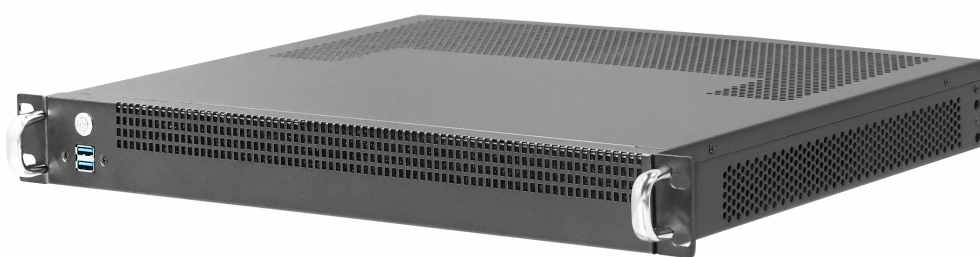

瑞众科技
RUIZHONG TECHNOLOGY

视频播控服务器

SG1000-1S

规格书

更新记录

发布版本	发布日期	更新说明
V1.0	2025-03-10	• 首次发布

产品简介

SG1000-1S 视频服务器是一款针对多媒体展厅、宴会厅、实景演出等 LED 播控场景应用的多媒体集成播控服务器。它具备了传统多画面拼接处理器的信号处理能力，融合了专业的舞美演出的媒体编播功能和灯光编排控制功能。不但可以完成高质量点对点显示，同时能够实现形式多样的显示创意。SG1000-1S 视频服务器搭配了专业的 LED 播控软件，为用户提供提供了便捷的场景管理和专业的 LED 人机交互界面，适用于演艺、展览和各种创意显示应用场景。

产品特性

- 单机支持 1 路 4K×2K@60Hz 输出带载，同时支持超大分辨率的视频解码和点对点显示。
- 内置专业播控软件，可视化节目编排和管理。
- 支持视频/图片/PPT/音频/NDI/采集卡/网站/流媒体/文字等媒体素材。
- 支持 PPT 通过翻页笔控制。
- 支持添加文件夹，素材按文件及分类。
- 播放进度管理。
- 节目自动跳转播放，可设置播放结束后动作。
- 支持节目转场淡入淡出特效。
- 支持图层遮罩、图层截取。
- 支持硬解码，素材过滤超出硬解码范围的素材提示转码。
- 支持一键锁定软件界面。
- 支持开机软件自启动和自启动播放。
- 支持深工集控平台、中控 APP 控制。

产品尺寸

产品外观

前面板

序号	接口	数量	说明
1	开关按钮	1	•开关按钮（关机状态下按下后开机，反之亦然）
2	USB3.0	2	•可连接鼠标/键盘/U 盘等 USB 设备

后面板

序号	接口	数量	说明
1	电源输入	1	• 电源输入 (110V-240V 50/60Hz 交流电)
2	散热口	1	• 电源散热风扇
3	扩展槽	1	• 可扩展 PCI-E 板卡。(如采集卡、7.1 声卡等)
4	扩展槽	1	• 可扩展 PCI-E 板卡。(如采集卡、7.1 声卡等)
5	USB 端口	4	• 4 个 USB3.0 接口 (可连接鼠标/键盘/U 盘等 USB 设备)
6	网口	2	• 2.5GB RJ45 网络端口 (可连接互联网或局域网数据传输)
7	音频	2	• 1 个音频输入/1 个音频输出/1 个麦克风接口 (均为 3.5 mm 标准耳机接口)
8	WIFI 天线	1	• 外置 WIFI 天线棒
9	MiniDP 端口	4	• 连接显示设备 (发送卡/LCD 显示屏等)
10	HDMI 端口	3	• 连接操作显示器 (用于播控软件运行, 显示操作界面)
11	RS232/485	1	• 可连接 RS232/485 设备, 可发送命令。(用于控制外部设备)