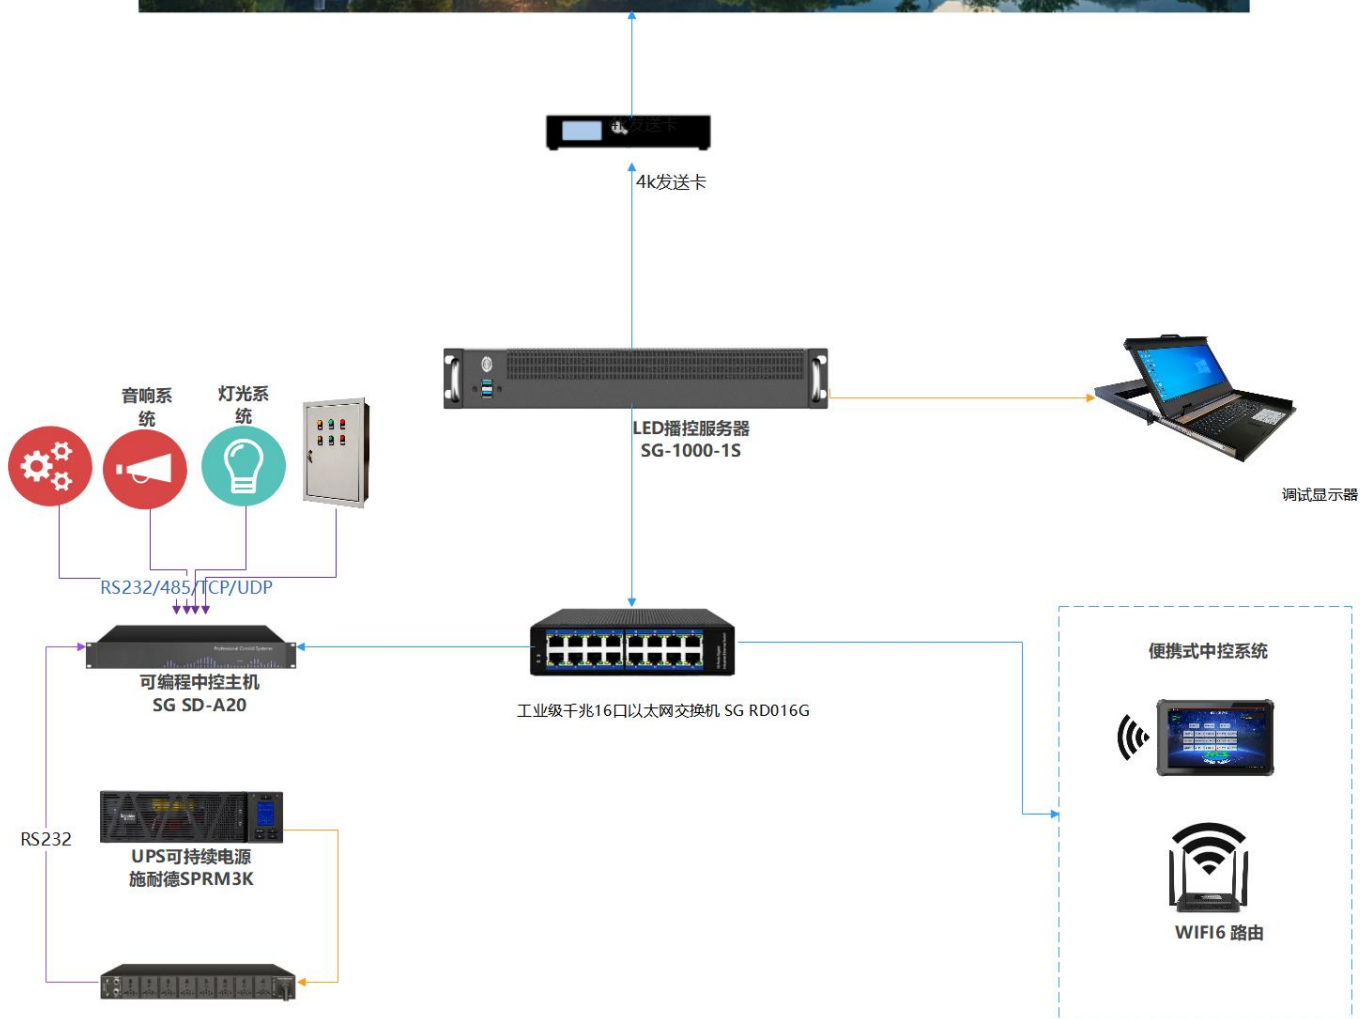

视频分辨率	24-30 帧 (标准视频)	48-60 帧 (高帧视频)
4320P (8K)	70-100Mbps	100-140Mbps
2160P (4K)	35-45Mbps	55-70Mbps
1080P (2K)	10Mbps	16Mbps

以上为 SDR 源推荐视频码率

装箱清单

名称	数量	规格	单位
主机	1	SG1000-1S	台
电源线	1	1.8 米	条
合格证	1		份
检测报告	1		份
功能检查表	1		份
装箱单	1		份

应用场景

说明

设备使用时，请将设备水平放置，请勿翻转或垂直放置。

该产品可以安装到 19 英寸标准机柜中。机柜承重要求为机柜内所有设备重量的至少四倍。安装时需使用 4 个 M5 面板螺钉固定。

申明与警告

此为 A 级产品,在生活环境中,该产品可能会造成无线电干扰.在这种情况下,可能需要用户对其干扰采取切实可行的措施。

版权所有©2023 深圳市瑞众科技有限公司。保留一切权力。

未经本公司许可，任何单位或个人不得擅自抄录，复制文本文档内容的部分或全部，并不得以任何形式传播。